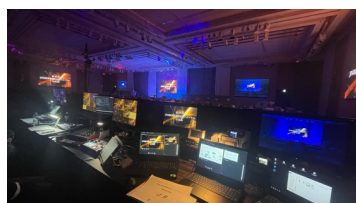

Solution

Live stream

2024 APRIL